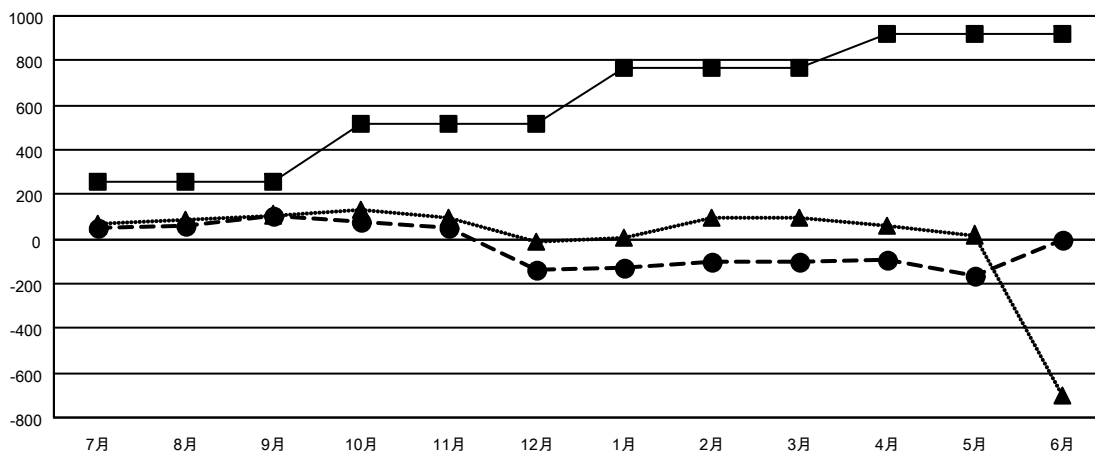

会員目標及び実績累計

解散クラブ: 2	219 CLUBS OF 397 一名以上の新会員を登録	男女別
		男性 7,998 (78.20%)
		女性 2,230 (21.80%)
退会者	会員累計データを見るには、ここをクリック	世帯主/家族会員合計 2,547
物故会員 102		国際会費半額の家族会員 1,539
クラブ解散 0		
その他 787		
合計 889