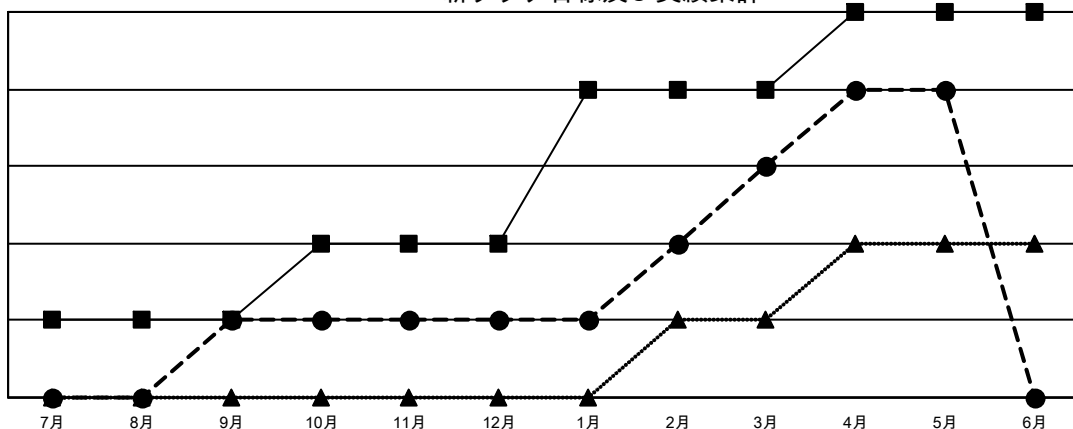

# GMT MONTHLY MEMBERSHIP PROGRESS REPORT

Results as of: 5/31/2024

Multiple District 330

LOCATION: JAPAN

GMT: OPEN

GMT会則地域 5 - J

クラブ				名			
結果 : 2023-2024				結果 : 2023-2024			
四半期	新クラブ目標	新クラブ	解散クラブ	四半期	会員純増目標	会員増強実績	退会者 ( 転籍を含む ) 実際
7月/8月/9月	1	1	0	7月/8月/9月	255	327	203
10月/11月/12月	1	0	2	10月/11月/12月	260	135	363
1月/2月/3月	2	2	0	1月/2月/3月	250	220	174
4月/5月/6月	1	1	0	4月/5月/6月	155	95	154

### 新クラブ目標及び実績累計